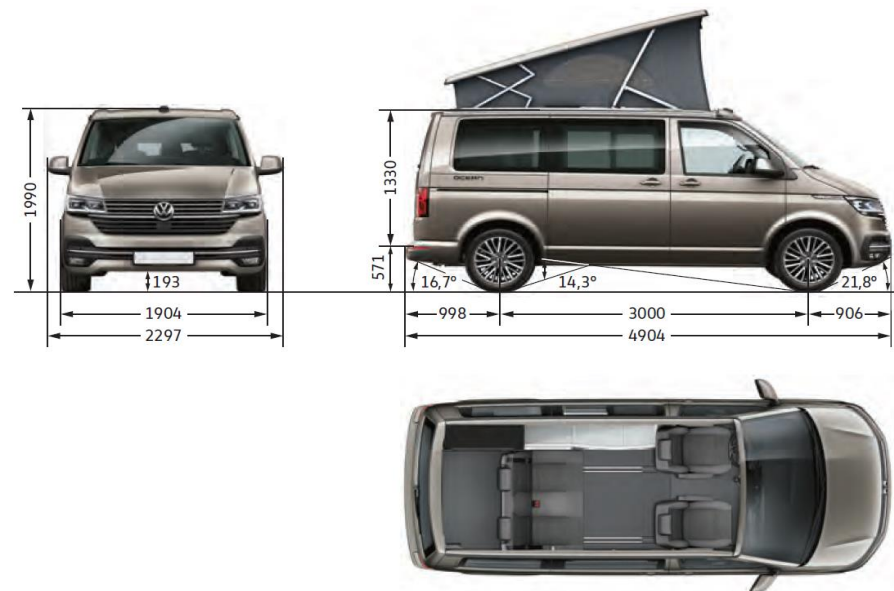

California 6.1 Coast/ California 6.1 Ocean

Площ на пътническата зона (м²)	4.0
Дължина на автомобила с теглич	5.006
Странична плъзгаща врата - ширина / височина (мм)	
- при механична врата	1.011 x 1.247
- при електрическа врата	948 x 1.247
Задна клапа - ширина / височина (мм)	1.438 x 1.262
Диаметър на завой (м)	11.9

Всички данни за размерите са определени на база серийни автомобили. Реалните размери на конкретен автомобил могат да варират в незначителна степен от тук отбелязаните стойности поради производствени допуски / размери на гумите / тип на ходовата част. Ъгълът на преден и заден надвес, както и ъгълът на рампата се отнасят за натоварен автомобил е оглед на допустимото общо тегло. Чертежите на автомобилите не са изпълнени в мащаб.