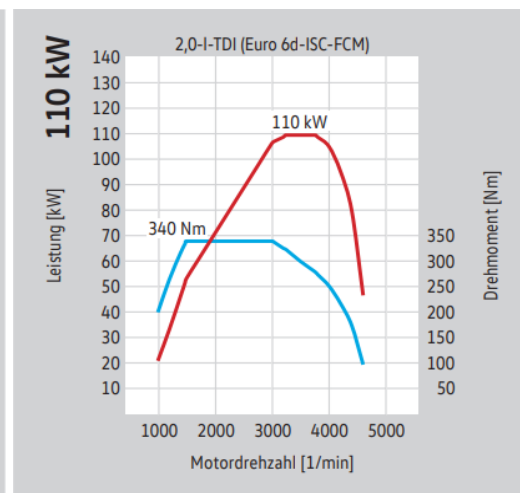

Технически данни.

Двигатели.

	2.0-I-TDI-двигател 81 kW (110 к.с.) с SCR/ AdBlue®¹⁾	2.0-I-TDI-двигател 110 kW (150 к.с.) с SCR/ AdBlue®¹⁾
Двигател/ Клапани на цилиндър	4-цилиндров дизелов двигател/ 4	4-цилиндров дизелов двигател/ 4
Подготовка на горивната смес/с-ма на впръскване	Common-Rail директно впръскване	Common-Rail директно впръскване
Работен обем, см³	1.968	1.968
Мощност, kW (к.с.) при обороти min⁻¹	81 (110) при 3.200 - 4.250	110 (150) при 3.250 - 3.750
Въртящ момент, макс., Nm/обороти min⁻¹	250/1.250 - 3.100	340/ 1.500 - 3.000
Гориво	Дизел, съгласно DIN EN 590	Дизел, съгласно DIN EN 590
Скоростна кутия	5-ст. механична скоростна кутия	6-ст. механична скоростна кутия/ 7-ст. автоматична скоростна кутия с двоен съединител DSG
Тип задвижване	Предно задвижване	Предно задвижване/ 4MOTION

	2.0-I-TDI-двигател 150 kW (204 к.с.) с SCR/ AdBlue®¹⁾
Двигател/ Клапани на цилиндър	4-цилиндров дизелов двигател/ 4
Подготовка на горивната смес/с-ма на впръскване	Common-Rail директно впръскване
Работен обем, см³	1.968
Мощност, kW (к.с.) при обороти min⁻¹	150 (204) при 4.000
Въртящ момент, макс., Nm/обороти min⁻¹	450/1.400-2.250
Гориво	Дизел, съгласно DIN EN 590
Скоростна кутия	7-ст. автоматична скоростна кутия с двоен съединител DSG
Тип задвижване	Предно задвижване/ 4MOTION