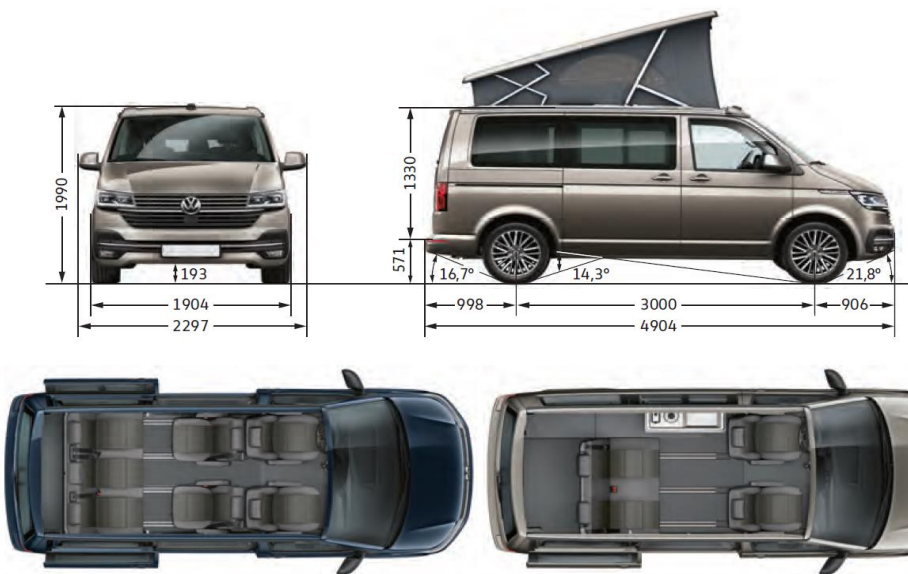

Размери.

California 6.1 Beach

California 6.1 с пакет Tour

California 6.1 Camper

Площ на пътническата зона (м ²)	4.3
Дължина на автомобила с теглич	5.006
Странична плъзгаща врата - ширина / височина (мм)	
- при механична врата	1.011 x 1.247
- при електрическа врата	948 x 1.247
Задна клапа - ширина / височина (мм)	1.438 x 1.262
Диаметър на завой (м)	11.9