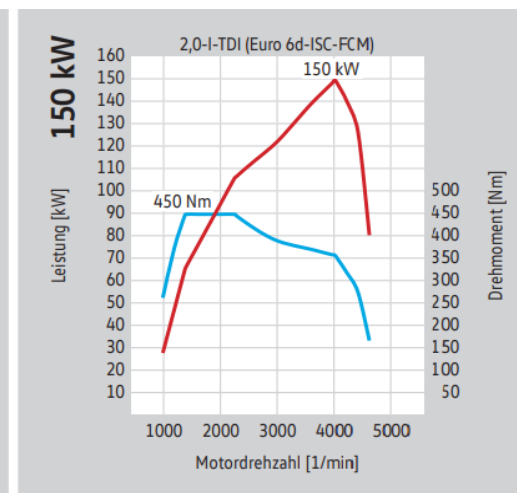

Технически данни.

Двигатели.

	2.0-I-TDI-двигател 81 kW (110 к.с.) с SCR/ AdBlue®¹⁾	2.0-I-TDI-двигател 110 kW (150 к.с.) с SCR/ AdBlue®¹⁾
Двигател/ Клапани на цилиндър	4-цилиндров дизелов двигател/ 4	4-цилиндров дизелов двигател/ 4
Подготовка на горивната смес/с-ма на впръскване	Common-Rail директно впръскване	Common-Rail директно впръскване
Работен обем, см³	1.968	1.968
Мощност, kW (к.с.) при обороти min⁻¹	81 (110) при 3.200 - 4.250	110 (150) при 3.250 - 3.750
Въртящ момент, макс., Nm/обороти min⁻¹	250/1.250 - 3.100	340/ 1.500 - 3.000
Гориво	Дизел, съгласно DIN EN 590	Дизел, съгласно DIN EN 590
Скоростна кутия	5-ст. механична скоростна кутия	6-ст. механична скоростна кутия/ 7-ст. автоматична скоростна кутия с двоен съединител DSG
Тип задвижване	Предно задвижване	Предно задвижване/ 4MOTION

	2.0-I-TDI-двигател 150 kW (204 к.с.) с SCR/ AdBlue®¹⁾
Двигател/ Клапани на цилиндър	4-цилиндров дизелов двигател/ 4
Подготовка на горивната смес/с-ма на впръскване	Common-Rail директно впръскване
Работен обем, см³	1.968
Мощност, kW (к.с.) при обороти min⁻¹	150 (204) при 4.000
Въртящ момент, макс., Nm/обороти min⁻¹	450/1.400-2.250
Гориво	Дизел, съгласно DIN EN 590
Скоростна кутия	7-ст. автоматична скоростна кутия с двоен съединител DSG
Тип задвижване	Предно задвижване/ 4MOTION