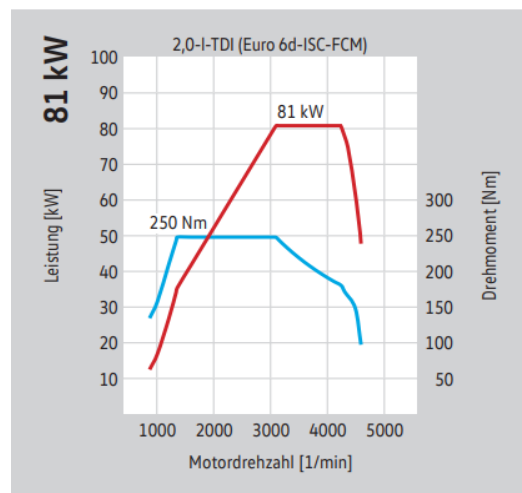

Технически данни.

Двигатели.

	2.0-I-TDI-двигател 81 kW (110 к.с.) с SCR/ AdBlue®¹⁾	2.0-I-TDI-двигател 110 kW (150 к.с.) с SCR/ AdBlue®¹⁾
Двигател/ Клапани на цилиндър	4-цилиндров дизелов двигател/ 4	4-цилиндров дизелов двигател/ 4
Подготовка на горивната смес/с-ма на впръскване	Common-Rail директно впръскване	Common-Rail директно впръскване
Работен обем, см³	1.968	1.968
Мощност, kW (к.с.) при обороти min⁻¹	81 (110) при 3.200 - 4.250	110 (150) при 3.250 - 3.750
Въртящ момент, макс., Nm/обороти min⁻¹	250/1.250 - 3.100	340/ 1.500 - 3.000
Гориво	Дизел, съгласно DIN EN 590	Дизел, съгласно DIN EN 590
Скоростна кутия	5-ст. механична скоростна кутия	6-ст. механична скоростна кутия/ 7-ст. автоматична скоростна кутия с двоен съединител DSG
Тип задвижване	Предно задвижване	Предно задвижване/ 4MOTION

	2.0-I-TDI-двигател 150 kW (204 к.с.) с SCR/ AdBlue®¹⁾
Двигател/ Клапани на цилиндър	4-цилиндров дизелов двигател/ 4
Подготовка на горивната смес/с-ма на впръскване	Common-Rail директно впръскване
Работен обем, см³	1.968
Мощност, kW (к.с.) при обороти min⁻¹	150 (204) при 4.000
Въртящ момент, макс., Nm/обороти min⁻¹	450/1.400-2.250
Гориво	Дизел, съгласно DIN EN 590
Скоростна кутия	7-ст. автоматична скоростна кутия с двоен съединител DSG
Тип задвижване	Предно задвижване/ 4MOTION